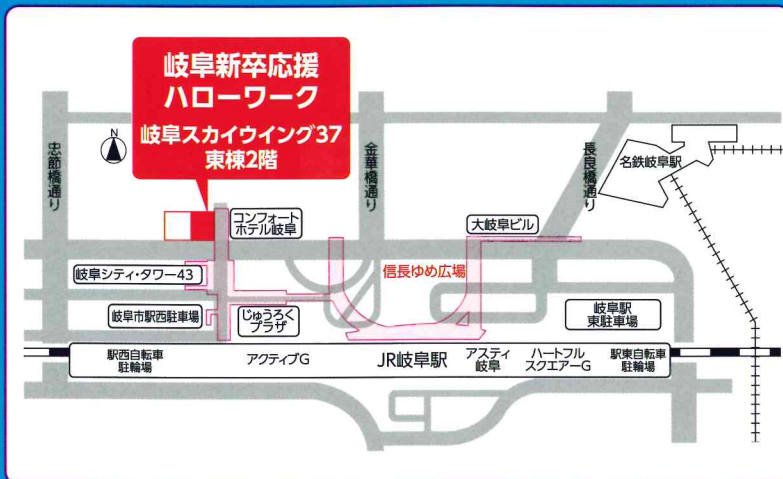

月・火・木・金

10:00 ~ 18:00

水

10:00 ~ 19:00

(土・日・祝日・年末年始は
お休みです。)

※当施設をご利用の際の無料駐車場はありません。

〒500-8844

岐阜市吉野町6丁目31番地
岐阜スカイウイング37 東棟2階
(岐阜わかものハローワーク併設)